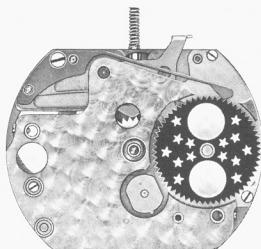

JAEGER-LECOULTRE

Liste des fournitures

Ersatzteilliste

CAL. 620

Spare parts list

Lista de repuestos

6 × 7 3/4'''

**Hauteur / Height
Höhe / Altura**
2,48 mm

BASE CAL. 608

Ech. 3:1

10.020	Platine	Main plate	Werkplatte	Platina
13.021	Plaque de quantième	Date platform	Kalenderplatte	Placa de calendario
13.022	Assise correcteur 31	Seating for date corrector	Platte für Datum-Korrektor	Placa de corrector de fecha
33.010	Roue des heures	Hour wheel	Stundenrad	Rueda de horas
33.023	Roue intermédiaire de lune	Intermediate moonphase wheel	Mondphasen-Zwischenrad	Rueda intermedia de fases de luna
33.120	Etoile de 31	Date star	Datumstern	Estrella de fecha
33.123	Disque de lune	Moonphase star	Mondphasenstern	Rueda de fases de luna
53.080	Sautoir de quantième	Date jumper	Datumraste	Muelle flexible de fecha
53.083	Sautoir de lune	Moonphase jumper	Mondphasenraste	Muelle flexible de fases
53.200	Correcteur de quantième	Date corrector	Datumkorrektor	Corrector de fecha
31.080	Chaussée	Cannon pinion	Minutenrohr	Cañon de minutos
	<u>Vis de:</u>	<u>Screw for:</u>	<u>Schraube für:</u>	<u>Tornillo de:</u>
88.540.01	Cadran 2 ×	Dial 2 ×	Zifferblatt 2 ×	Esfera 2 ×
13.021.02	Plaque de quantième 3 ×	Date platform 3 ×	Kalenderplatte 3 ×	Placa de calendario 3 ×
53.080.01	Sautoir 1 ×	Jumper 1 ×	Raste 1 ×	Muelle flexible 1 ×