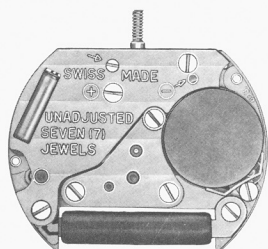

JAEGER-LECOULTRE

Liste des fournitures

Ersatzteilliste

CAL. 620

Spare parts list

Lista de repuestos

6 × 7 3/4'''

**Hauteur / Height
Höhe / Altura**
2,48 mm

BASE CAL. 608

Ech. 3:1

10.020	Platine	Main plate	Werkplatte	Platina
13.021	Plaque de quantième	Date platform	Kalenderplatte	Placa de calendario
13.022	Assise correcteur 31	Seating for date corrector	Platte für Datum-Korrektor	Placa de corrector de fecha
33.010	Roue des heures	Hour wheel	Stundenrad	Rueda de horas
33.023	Roue intermédiaire de lune	Intermediate moonphase wheel	Mondphasen-Zwischenrad	Rueda intermedia de fases de luna
33.120	Etoile de 31	Date star	Datumstern	Estrella de fecha
33.123	Disque de lune	Moonphase star	Mondphasenstern	Rueda de fases de luna
53.080	Sautoir de quantième	Date jumper	Datumraste	Muelle flexible de fecha
53.083	Sautoir de lune	Moonphase jumper	Mondphasenraste	Muelle flexible de fases
53.200	Correcteur de quantième	Date corrector	Datumkorrektor	Corrector de fecha
31.080	Chaussée	Cannon pinion	Minutenrohr	Cañon de minutos
	<u>Vis de:</u>	<u>Screw for:</u>	<u>Schraube für:</u>	<u>Tornillo de:</u>
88.540.01	Cadran 2 ×	Dial 2 ×	Zifferblatt 2 ×	Esfera 2 ×
13.021.02	Plaque de quantième 3 ×	Date platform 3 ×	Kalenderplatte 3 ×	Placa de calendario 3 ×
53.080.01	Sautoir 1 ×	Jumper 1 ×	Raste 1 ×	Muelle flexible 1 ×