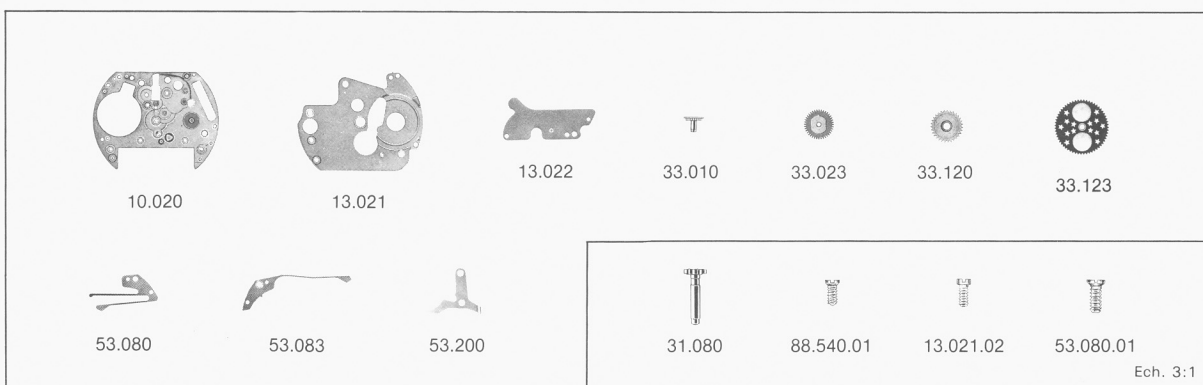

JAEGER-LECOULTRE

Liste des fournitures

Ersatzteilliste

CAL. 620

Spare parts list

Lista de repuestos

6 × 7 3/4'''

**Hauteur / Height
Höhe / Altura**
2,48 mm

BASE CAL. 608

Ech. 3:1

10.020	Platine	Main plate	Werkplatte	Platina
13.021	Plaque de quantième	Date platform	Kalenderplatte	Placa de calendario
13.022	Assise correcteur 31	Seating for date corrector	Platte für Datum-Korrektor	Placa de corrector de fecha
33.010	Roue des heures	Hour wheel	Stundenrad	Rueda de horas
33.023	Roue intermédiaire de lune	Intermediate moonphase wheel	Mondphasen-Zwischenrad	Rueda intermedia de fases de luna
33.120	Etoile de 31	Date star	Datumstern	Estrella de fecha
33.123	Disque de lune	Moonphase star	Mondphasenstern	Rueda de fases de luna
53.080	Sautoir de quantième	Date jumper	Datumraste	Muelle flexible de fecha
53.083	Sautoir de lune	Moonphase jumper	Mondphasenraste	Muelle flexible de fases
53.200	Correcteur de quantième	Date corrector	Datumkorrektor	Corrector de fecha
31.080	Chaussée	Cannon pinion	Minutenrohr	Cañon de minutos
	<u>Vis de:</u>	<u>Screw for:</u>	<u>Schraube für:</u>	<u>Tornillo de:</u>
88.540.01	Cadran 2 ×	Dial 2 ×	Zifferblatt 2 ×	Esfera 2 ×
13.021.02	Plaque de quantième 3 ×	Date platform 3 ×	Kalenderplatte 3 ×	Placa de calendario 3 ×
53.080.01	Sautoir 1 ×	Jumper 1 ×	Raste 1 ×	Muelle flexible 1 ×